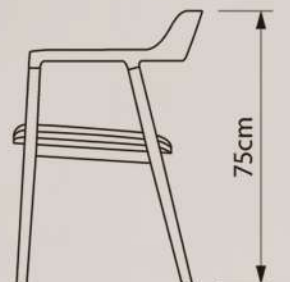

NA 色

BR 色

90 幅ミラー NA / BR 色

アカシア無垢材

寸法：幅 90 × 奥行き 5 × 高さ 200 cm (6 才)

(上代) ¥120,800

- ・玄関でのコーディネートチェックの必需品！
- ・お部屋を広く見せる効果とインテリアの一部としてリビングのアクセントに！
- ・店舗やオフィスのディスプレイにも最適！
- ・アパレルショップやサロンなど、業務用にもおすすめ！

KUMAMOKU

さらさらと手触りの良いファブリック座面は、ウレタンフォームが充填されソフトなフィット感で優しく体を支えます。カラーバリエーションは軽やかな印象の『NAGN/ ナチュラルグリーン』と重厚感がありリッチな印象の『BRBL/ ブラウンブルー』の2タイプ。お部屋のイメージに合わせてお選びいただけます。

NA x GR / ナチュラル

BR x BL / ブラウン

樹種：アッシュ無垢材

寸法：幅 56 × 奥行 53 × 高さ 75 cm (9才)

(上代) ¥38,000

56cm

53cm

43cm
65cm

75cm

KUMAMOKU

Shell Modern Dining Chair

柔らかいカーブで優しく体を包む美しい背もたれは幅広の設計で様々な体格の方でも快適にお座りいただけます。背もたれと同じディティールでデザインされた肘掛けがさらに快適な座り心地に。肘から脚へと滑らかにつながるラインは美しさだけでなく手が触れば木の質感を十分に感じていただけるでしょう。美しい木目が特徴のアッシュ材にご用意したカラーは NA と BR の2色。ダイニングルームのイメージに合わせてお選びいただけます。

座面は北欧スタイルには欠かせないペーパーコード仕様。初めは硬めの座り心地から使ううちに体のシルエットに馴染んでいき軟らかなフィット感を生み出します。通気性も良く自然な風合いのペーパーコードはオーガニックな雰囲気で見たいも機能的にも日常の生活に安らぎをもたらします。

NA / ナチュラル

BR / ブラウン

56cm

53cm

43cm

65cm

75cm