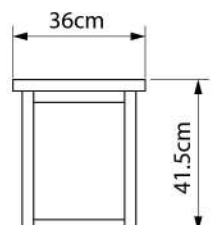

幅は以下の4種類からお選びいただけます。

サイズ	樹種	価格
115cm	WN	¥65,700
115cm	OAK	¥54,400
130cm	WN	¥70,400
130cm	OAK	¥59,000
160cm	WN	¥84,000
160cm	OAK	¥70,400
190cm	WN	¥92,700
190cm	OAK	¥83,700

KUMAMOKU