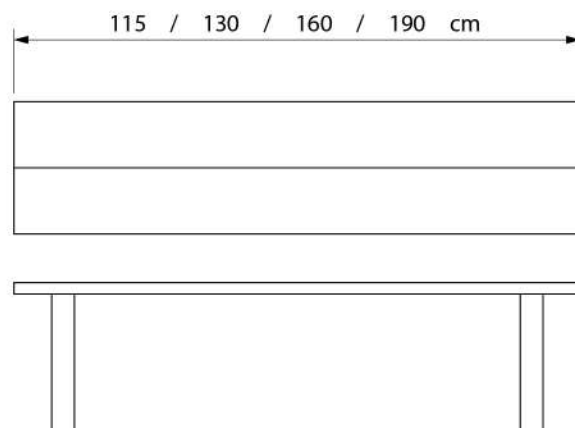

幅は以下の4種類からお選びいただけます。

サイズ	樹種	価格
115cm	WN	¥65,700
115cm	OAK	¥54,400
130cm	WN	¥70,400
130cm	OAK	¥59,000
160cm	WN	¥84,000
160cm	OAK	¥70,400
190cm	WN	¥92,700
190cm	OAK	¥83,700

KUMAMOKU