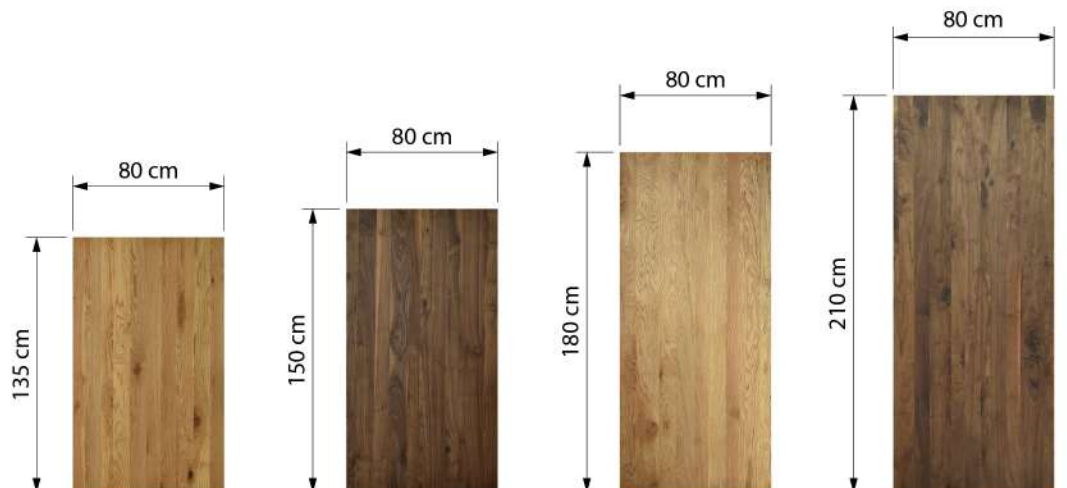

Modern Dining Table - CRC -

天板に贅沢に使用された無垢材はオークとウォールナットをご用意しました。使い込むほどに経年変化を楽しめるオーク材は日本人にとって一般的な北欧テイストの空間にマッチするだけでなく、優しい良い色合いと存在感がどのような空間とも相性よく合わせられます。ウォールナット材はその力強い木目の中に節や白太が入ることさらにワイルドな印象を与え、高級感あふれるお部屋の主役になるはず。自然な風合いと木目を生かすためにオイル塗装で仕上げています。人体に害の少ない自然オイルを染み込ませることでホルムアルデヒドなどの化学薬品に対するアレルギーがなく安心してお使いいただけます。脚部は粹脚ですっきりとした印象に。アジャスター付きなのでご自宅の床に合わせてグラつきなく設置できます。

サイズ	樹種	価格
135cm	WN	¥139,400
135cm	OAK	¥116,000
150cm	WN	¥153,000
150cm	OAK	¥125,000
180cm	WN	¥174,700
180cm	OAK	¥143,000
210cm	WN	¥237,700
210cm	OAK	¥175,400