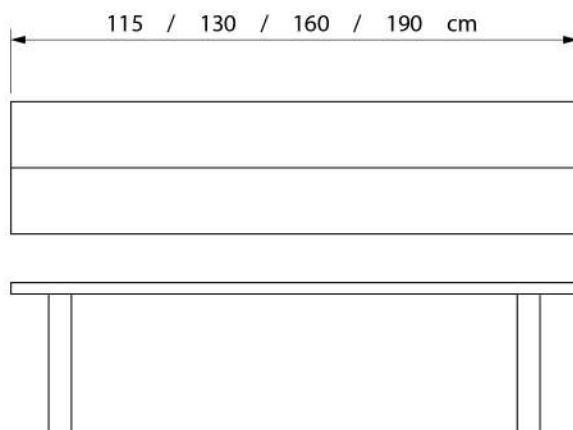

Modern Dining Bench

- CRC -

座板に贅沢に使用された無垢材はオークとウォールナットをご用意しました。使い込むほどに経年変化を楽しめるオーク材は日本人にとって一般的な北欧テイストの空間にマッチするだけでなく、優しい良い色合いと存在感がどのような空間とも相性よく合わせられます。ウォールナット材はその力強い木目の中に節や白太が入ることさらにワイルドな印象を与え、高級感あふれるお部屋の主役になるはず。座板は自然な風合いと木目を生かすためにオイル塗装で仕上げています。人体に害の少ない自然オイルを染み込ませることでホルムアルデヒドなどの化学薬品に対するアレルギーがなく安心してお使いいただけます。

幅は以下の4種類からお選びいただけます。

サイズ	樹種	価格
115cm	WN	¥65,700
115cm	OAK	¥54,400
130cm	WN	¥70,400
130cm	OAK	¥59,000
160cm	WN	¥84,000
160cm	OAK	¥70,400
190cm	WN	¥92,700
190cm	OAK	¥83,700