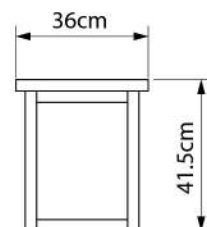

Modern Dining Bench

- CRC -

座板に贅沢に使用された無垢材はオークとウォールナットをご用意しました。使い込むほどに経年変化を楽しめるオーク材は日本人にとって一般的な北欧テイストの空間にマッチするだけでなく、優しい良い色合いと存在感がどのような空間とも相性よく合わせられます。ウォールナット材はその力強い木目の中に節や白太が入ることさらにワイルドな印象を与え、高級感あふれるお部屋の主役になるはず。座板は自然な風合いと木目を生かすためにオイル塗装で仕上げています。人体に害の少ない自然オイルを染み込ませることでホルムアルデヒドなどの化学薬品に対するアレルギーがなく安心してお使いいただけます。

幅は以下の4種類からお選びいただけます。

サイズ	樹種	価格
115cm	WN	¥65,700
115cm	OAK	¥54,400
130cm	WN	¥70,400
130cm	OAK	¥59,000
160cm	WN	¥84,000
160cm	OAK	¥70,400
190cm	WN	¥92,700
190cm	OAK	¥83,700