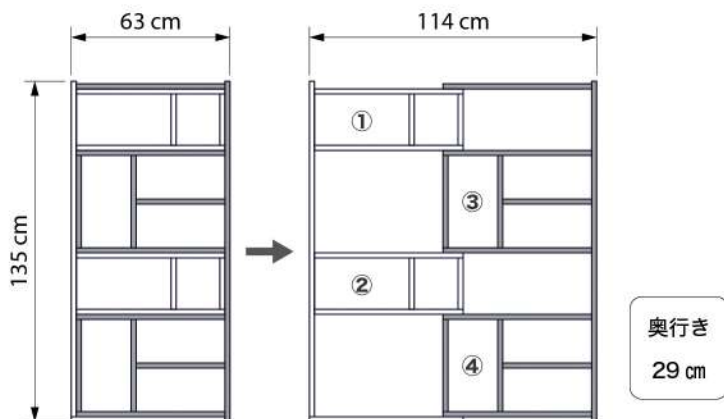

# Amand

Expandable storage

最大 195 cmまで引き伸ばせる伸縮式カウンターです。キャスター付きなので楽に伸縮できます。カウンター下のオープンスペースはダストボックス収納としてもお使いいただけます。オープン収納の棚板は可動式で高さを変えられます。

カラー

ホワイト

ダークグレー

- ①引出し内寸：幅 57 × 奥行き 36 × 高さ 8 cm
- ②開き扉内寸：幅 62 × 奥行き 41 × 高さ 61 cm  
(可動棚 1 枚：6 cm 間隔・6 段階変更可)
- ③オープンスペース内寸：幅 29 × 奥行き 40 × 高さ 38 cm (スライド台付き)
- ④引出し内寸：幅 24 × 奥行き 36 × 高さ 17 cm
- ⑤オープン収納内寸：幅 15 × 奥行き 42 × 高さ 82 cm  
(可動棚 2 枚：6 cm 間隔・7 段階変更可)

伸縮式カウンターはお好きな角度に設置可能。高級感がありシックな印象のダークグレーと清潔感があり明るい印象のホワイトの2色からお選びいただけます。背面は化粧板で仕上げているので間仕切りカウンターとしても使用できます。

¥93,400 (税込)

KUMAMOKU

# Amand

Expandable storage

最大114cmまで引き伸ばせる伸縮式シェルフ。ディスプレイもできるオープン収納の棚板は可動式で高さを変えられます。また棚板が動いてしまうことを防ぐL型の棚ダボを使用しています。

カラー

ホワイト

ダークグレー

伸縮式シェルフはお好きな角度に設置可能。高級感がありシックな印象のダークグレーと清潔感があり明るい印象のホワイトの2色からお選びいただけます。

- ①幅 35 × 奥行き 27.5 × 高さ 20 cm
- ②幅 35 × 奥行き 27.5 × 高さ 20 cm
- ③幅 35 × 奥行き 29 × 高さ 36 cm (可動棚 1 枚: 6 cm 間隔・3 段階変更可)
- ④幅 35 × 奥行き 29 × 高さ 36 cm (可動棚 1 枚: 6 cm 間隔・3 段階変更可)