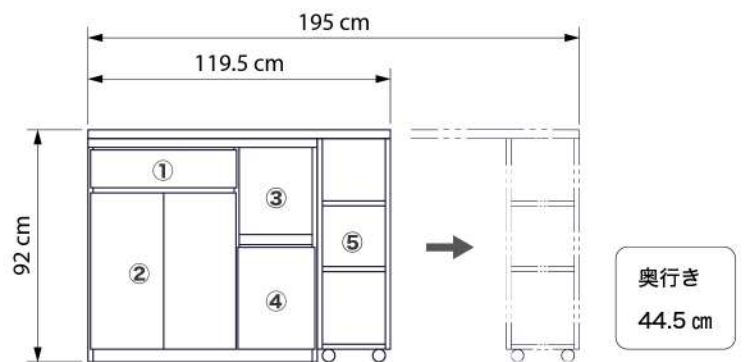

# Amand

Expandable storage

最大 195 cmまで引き伸ばせる伸縮式カウンターです。キャスター付きなので楽に伸縮できます。カウンター下のオープンスペースはダストボックス収納としてもお使いいただけます。オープン収納の棚板は可動式で高さを変えられます。

カラー

ホワイト

ダークグレー

- ①引出し内寸：幅 57 × 奥行き 36 × 高さ 8 cm
- ②開き扉内寸：幅 62 × 奥行き 41 × 高さ 61 cm  
(可動棚 1 枚：6 cm 間隔・6 段階変更可)
- ③オープンスペース内寸：幅 29 × 奥行き 40 × 高さ 38 cm (スライド台付き)
- ④引出し内寸：幅 24 × 奥行き 36 × 高さ 17 cm
- ⑤オープン収納内寸：幅 15 × 奥行き 42 × 高さ 82 cm  
(可動棚 2 枚：6 cm 間隔・7 段階変更可)

伸縮式カウンターはお好きな角度に設置可能。高級感がありシックな印象のダークグレーと清潔感があり明るい印象のホワイトの2色からお選びいただけます。背面は化粧板で仕上げているので間仕切りカウンターとしても使用できます。

¥93,400 (税込)

KUMAMOKU